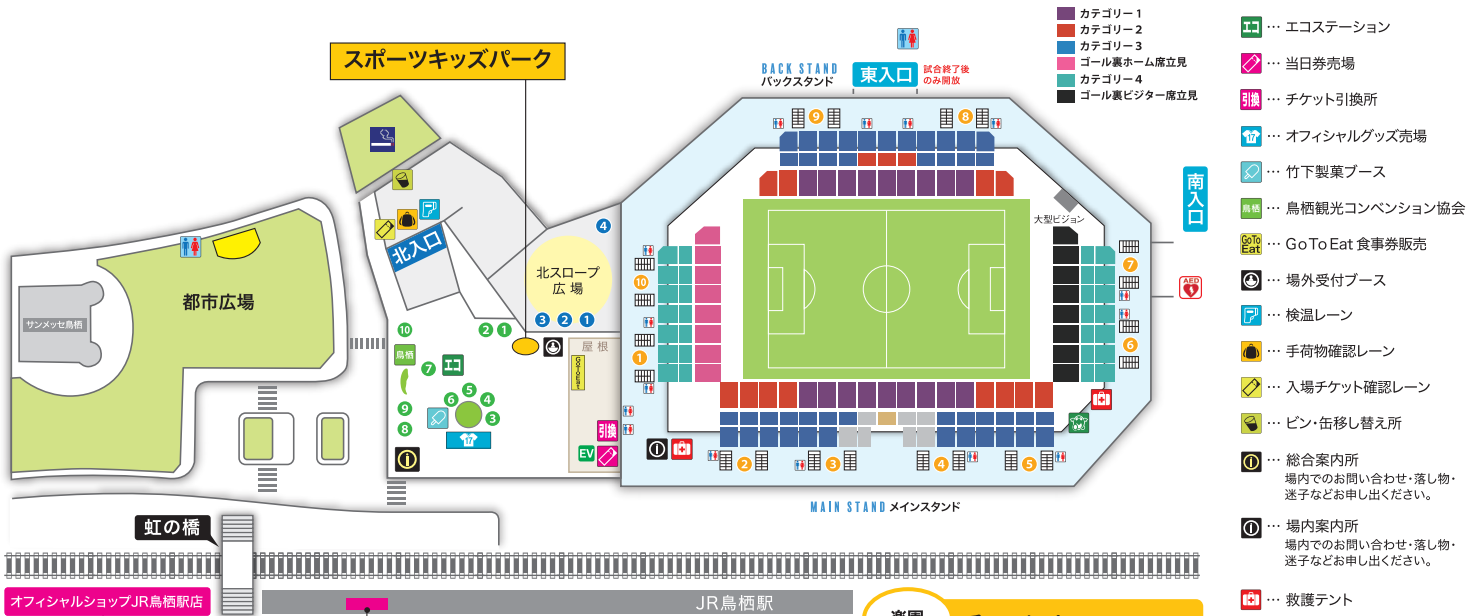

スポーツキッズパーク

関家具 presents スポーツキッズパーク

北入口広場でキックターゲットを実施。
高得点目指してチャレンジしてください！

[応募時間] 16:30~19:00 [場所] 北入口広場

▶▶ 選手サイン入りボールプレゼント

コロナ禍で中断していたサイン入りボール投げ込みプレゼントを、応募抽選形式で実施いたします。試合当日、サガン鳥栖公式Twitterに掲載される応募フォームからご応募ください。

[応募時間] 17:00~19:00 [当選人数] 18名様

※前半終了を目安に当選者へのみメールでお知らせいたします。賞品は試合当日、場内案内所にてお渡しさせていただきます。

- 北入口広場** ★ ケータリングカー販売
- ① 輪廻都★
 - ② 夢幻★
 - ③ うまか亭
 - ④ QUEEN KEBAB
 - ⑤ だんご庵 季彩★
 - ⑥ くりーむみっくす本舗
 - ⑦ 炭火焼肉はじめ★
 - ⑧ 合同会社吉野家
 - ⑨ Jammin★
 - ⑩ ピザ屋 くじらのしっぽ。

- 北スロープ広場**
- ① グルメスタジアム
 - ② グリルタケシタ
 - ③ 串もん屋
 - ④ 楽園

- コンコース**
- ① 中央軒
 - ② [出店なし]
 - ③ ミルン勝ってカレー店
 - ④ 鉄板焼きてっちゃん
 - ⑤ 食事処あじもり
 - ⑥ 米五合
 - ⑦ [出店なし]
 - ⑧ [出店なし]
 - ⑨ [出店なし]
 - ⑩ 旬菜舎さと山

楽園 チームカラーポテト 価格/500円(税込)