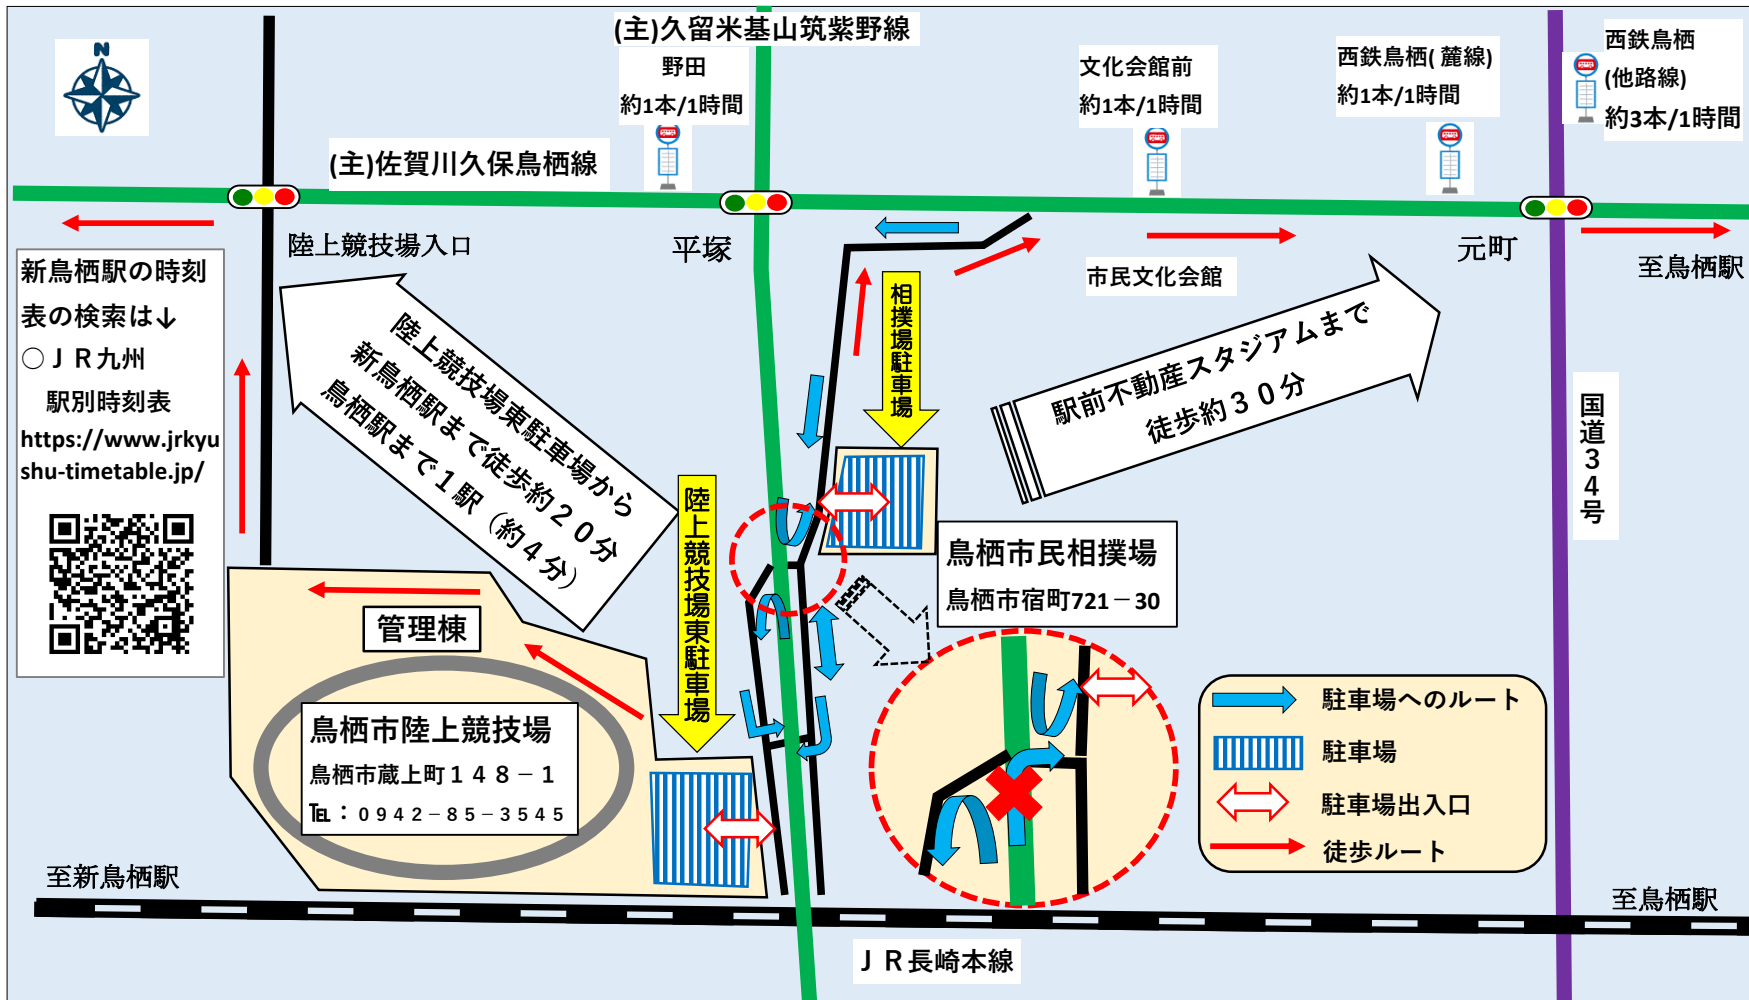

# お知らせ

2021年9月ホームゲームから、スタジアム第4駐車場が使用できなくなります。  
それに伴い、新たに2箇所の市施設駐車場を無料で開放します（※ホームゲーム当日のみ）。  
スタジアム駐車場のオープン時間に関わらず、午前9時から駐車が可能です。  
詳しくは、下図をご参照ください（※陸上競技場東駐車場は施設の利用状況により使用できない場合があります）。

鳥栖駅・新鳥栖駅方面へ  
路線バスが利用できます。  
(最寄路線は麓線③⑤)

野田→鳥栖駅前 約10分  
野田→新鳥栖駅前 約4分

時刻表の検索は↓  
○西鉄バス時刻表検索  
<http://jik.nishitetsu.jp/>

駅前不動産スタジアムの  
最寄バス停は「鳥栖駅前」  
です。

※試合開催時間によっては、  
帰りの時刻にバスの運行が  
終了している場合があります。  
※のでご注意ください。

スタジアム周辺への無断駐車は絶対におやめください。

お問い合わせ：  
鳥栖市スポーツ振興課 電話：0942-85-3522